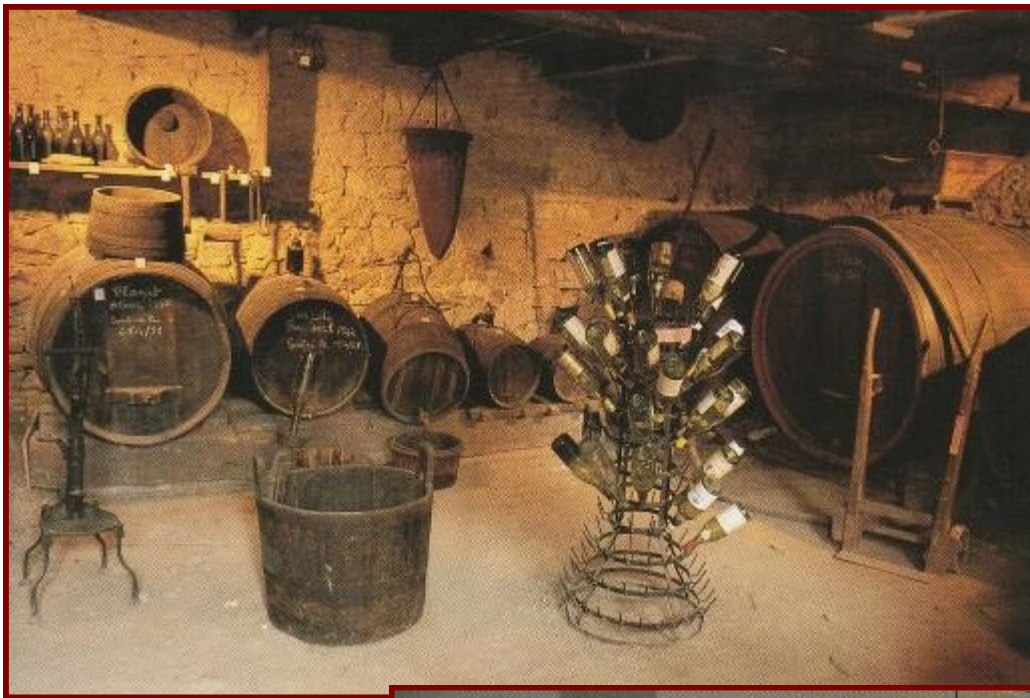

*Une chaisière dans
son atelier en train
de pailler une chaise*